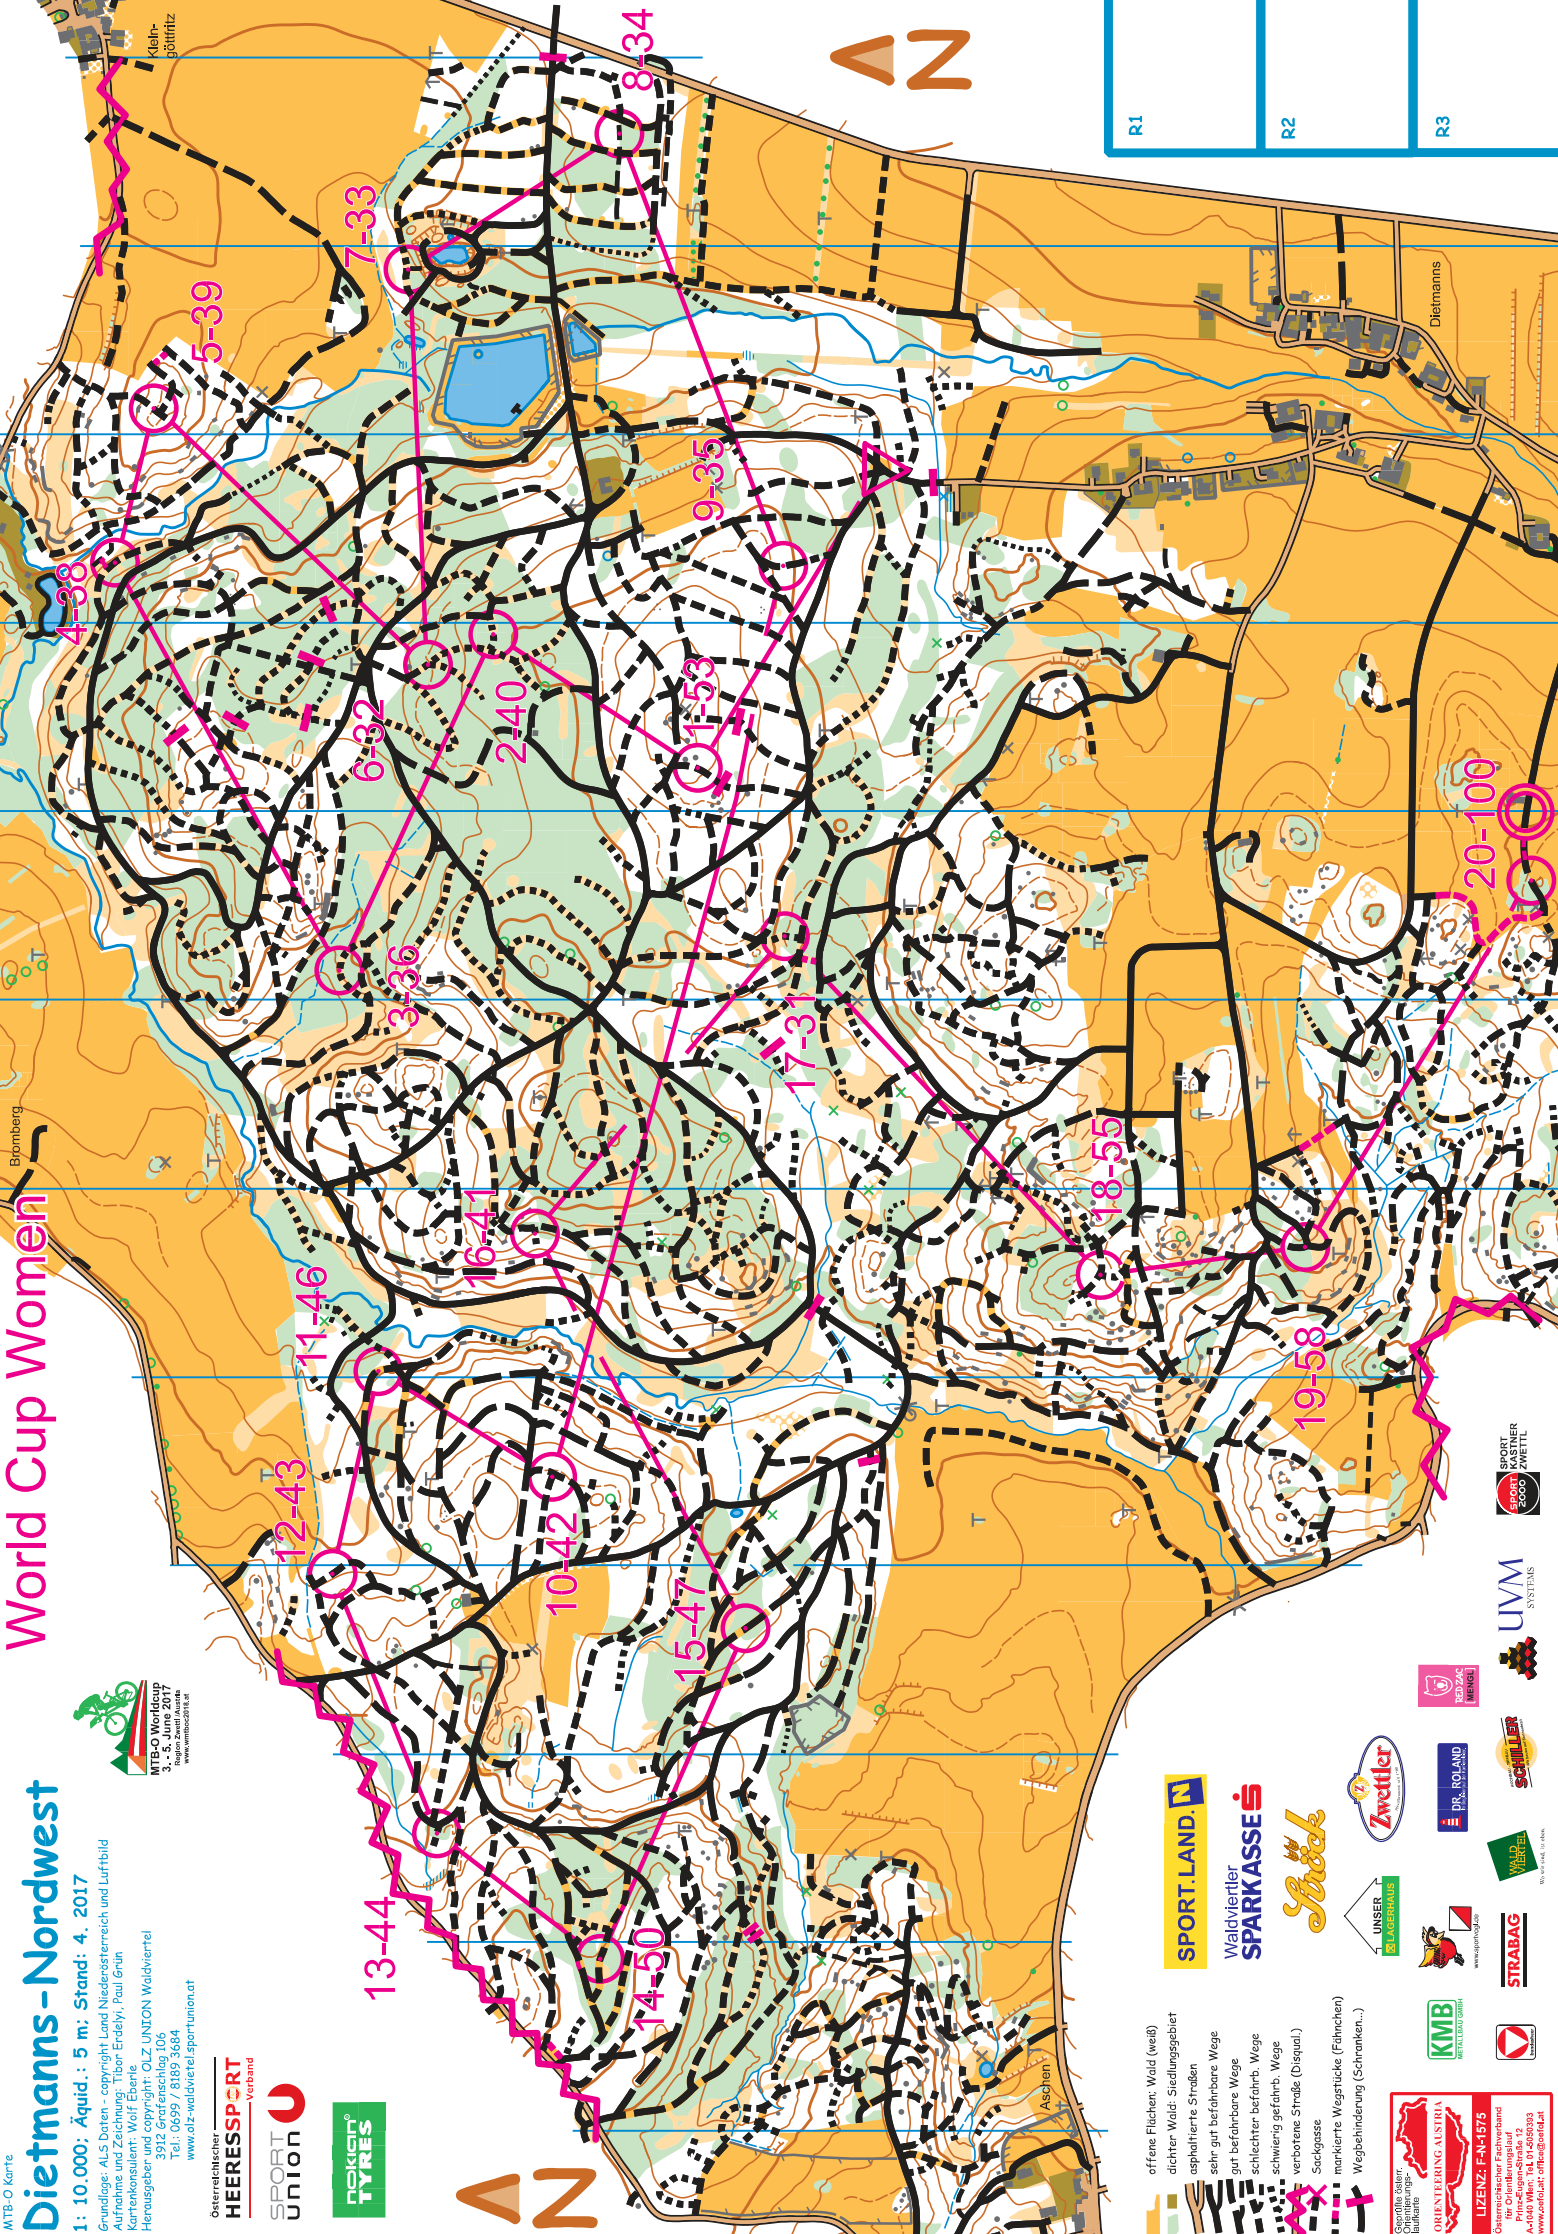

1: 10.000; Äquid.: 5 m; Stand: 4. 2017

Grundlage: AL2 Daten - copyright Land Niederösterreich und Luftbild
Aufnahme und Zeichnung: Tibor Erdélyi, Paul Grün
Kartenkonsultent: Wolf Eberle
Herausgeber und copyright: ÖZ UNION Waldviertel
4700 Waidwiesel, Austria
Tel.: 0699 / 8189 1694
www.oz-waldviertel.sportunion.at

- offene Flächen; Wald (weiß)
- dichter Wald; Siedlungsgebiet
- asphaltierte Straßen
- sehr gut befahrbare Wege
- gut befahrbare Wege
- schlechter befahrb. Wege
- schwierig gefahrh. Wege
- verbotene Straße (Disqual.)
- Sackgasse
- markierte Wegstricke (Führlinien)
- Wegbehinderung (Schranken...)

R1 R2 R3